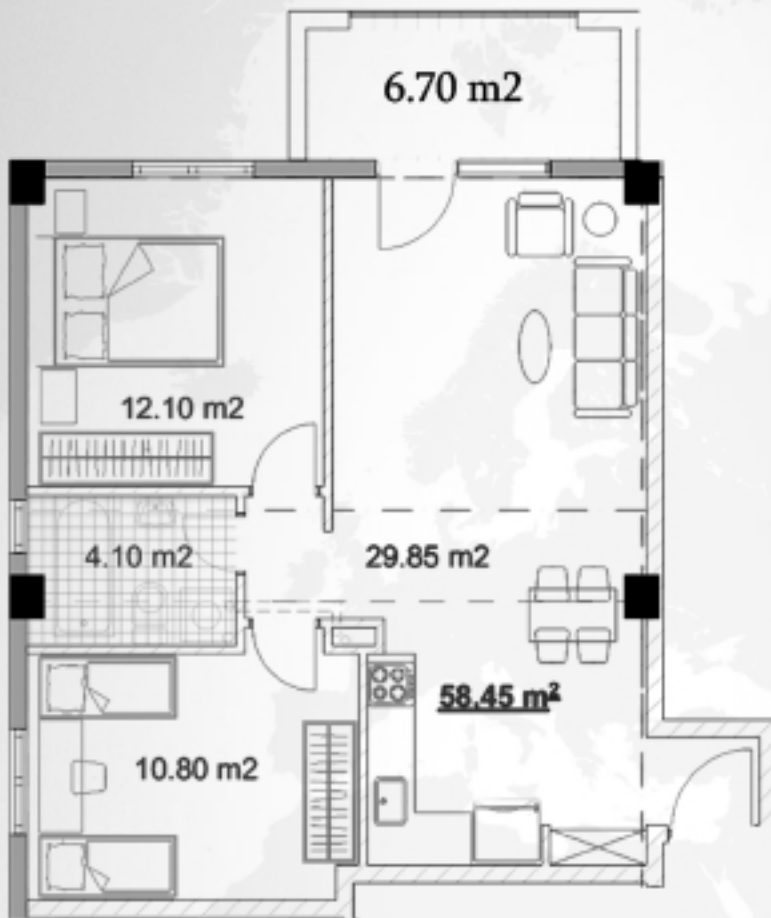

Gldani Tower

ბინა 7 - 65.15m²