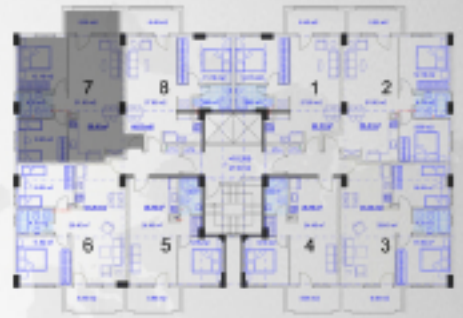

Gldani Tower

ბინა 7 - 65.15m²