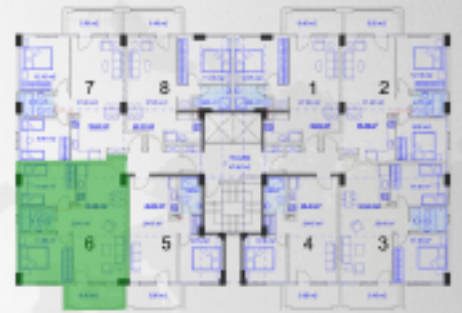

Gldani Tower

ბინა 6 - 64.95m²