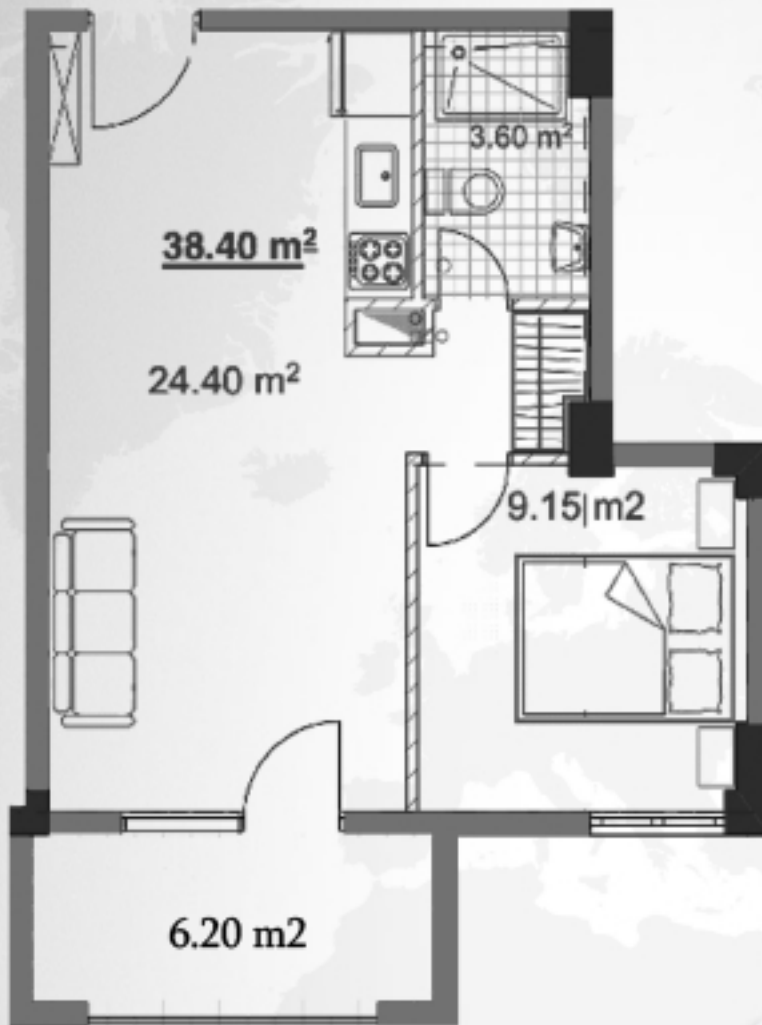

Gldani Tower

ბინა 5 - 44.60m²