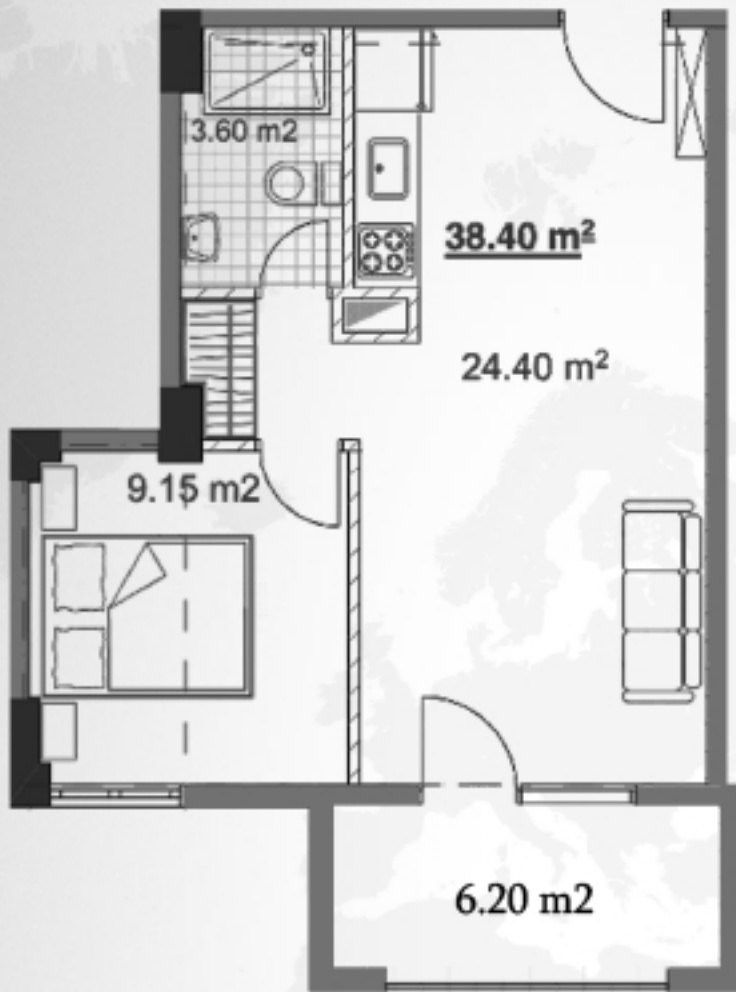

Gldani Tower

ბინა 4 - 44.60m²