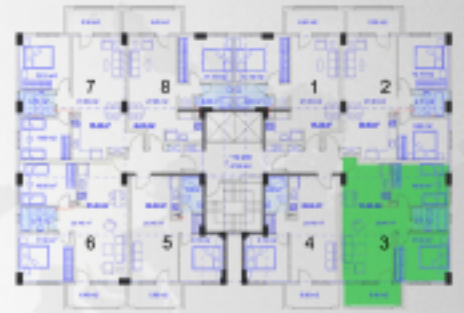

Gldani Tower

ბინა 3 - 64.95m²