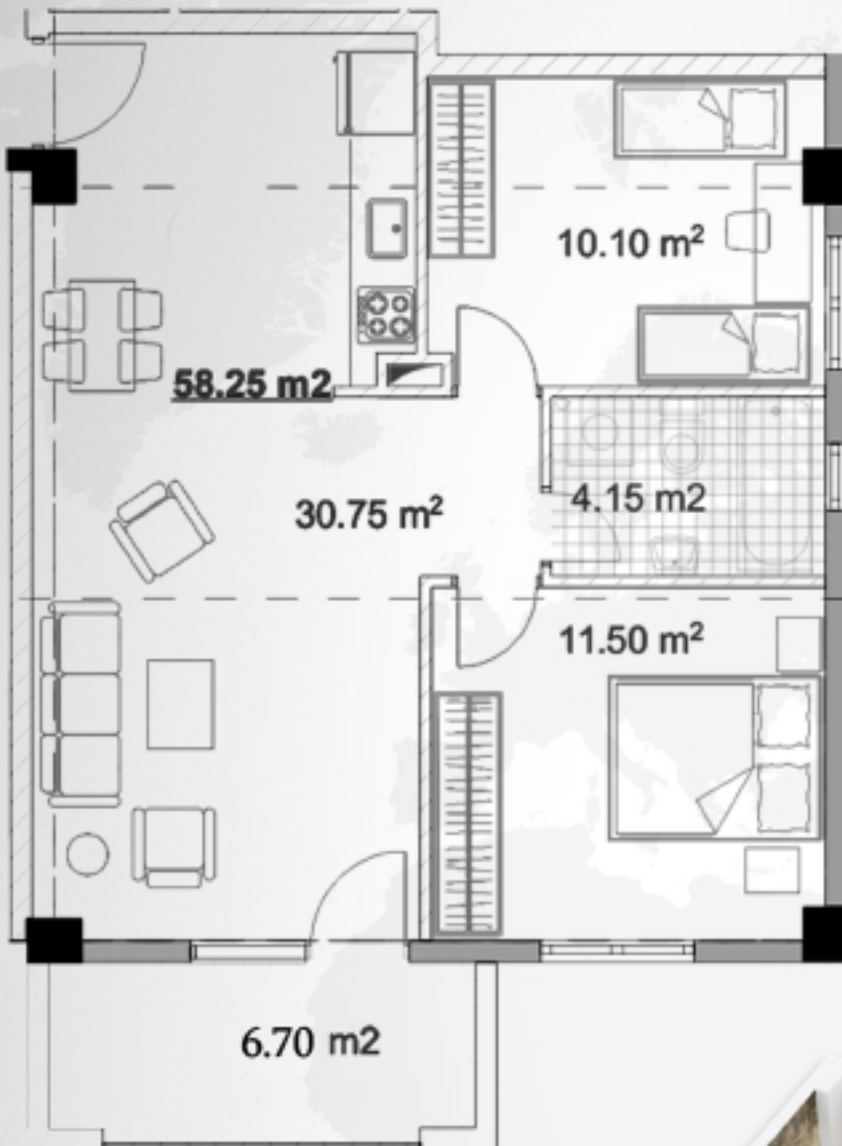

Gldani Tower

ბინა 3 - 64.95m²