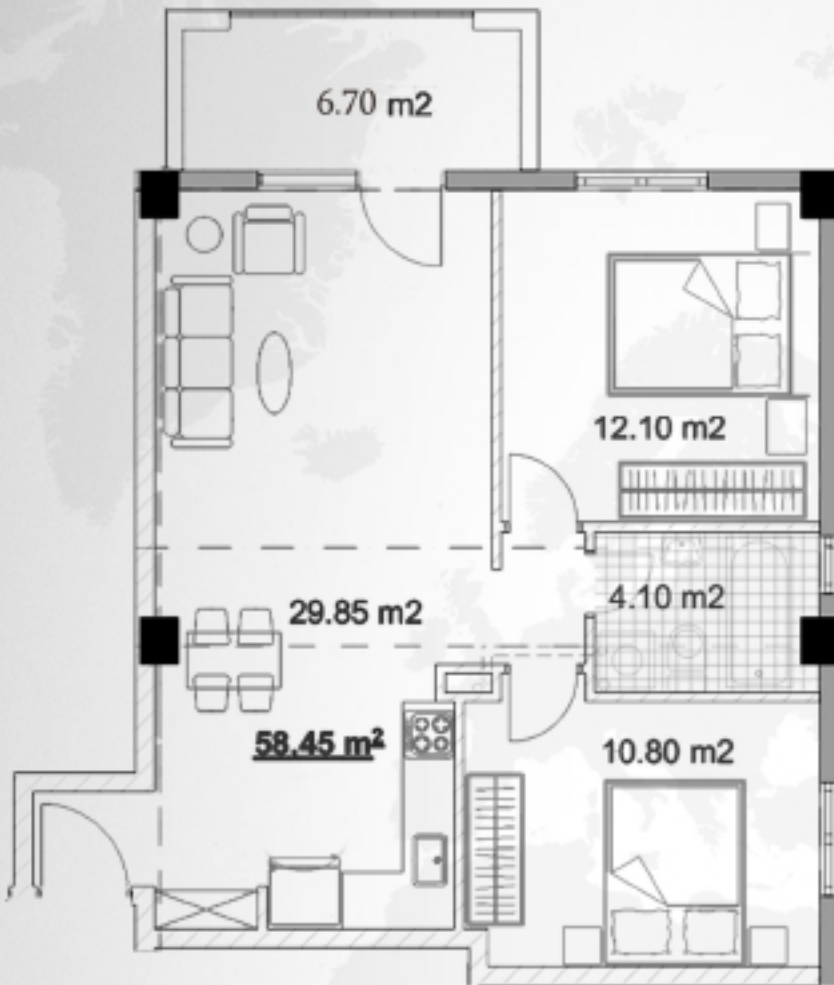

# Gldani Tower

ბოცა 2 - 65.15 m<sup>2</sup>