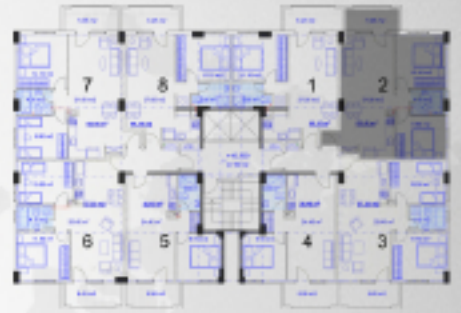

# Gldani Tower

ბოცა 2 - 65.15 m<sup>2</sup>