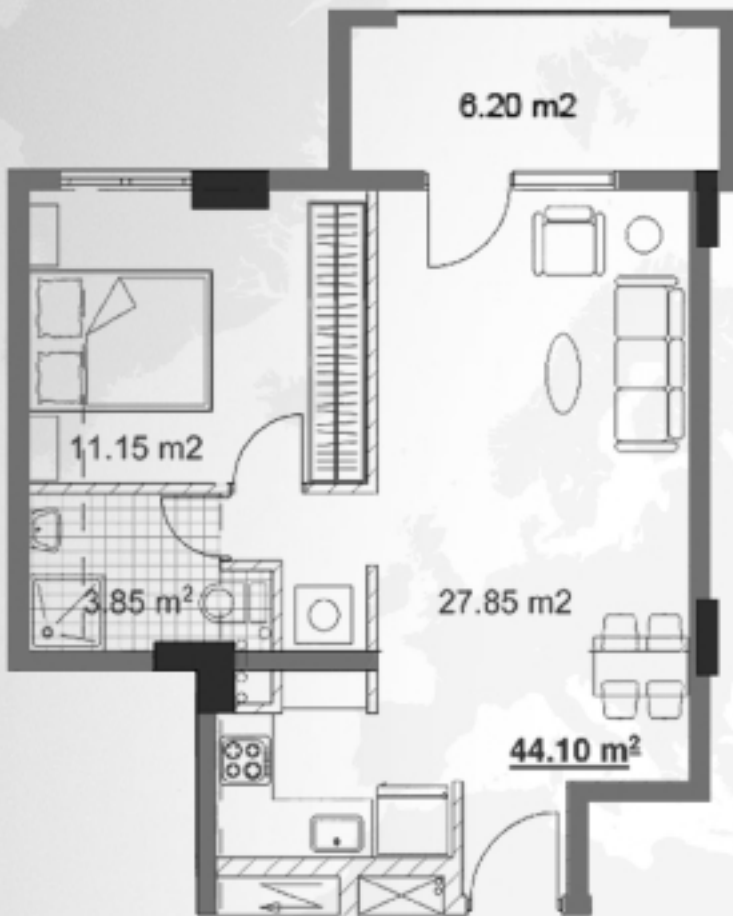

Gldani Tower

ბოძს 1 - 50.30m²