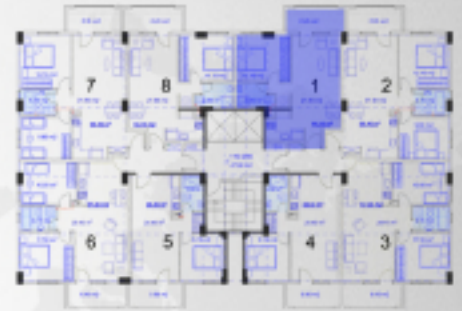

Gldani Tower

ბოძს 1 - 50.30m²